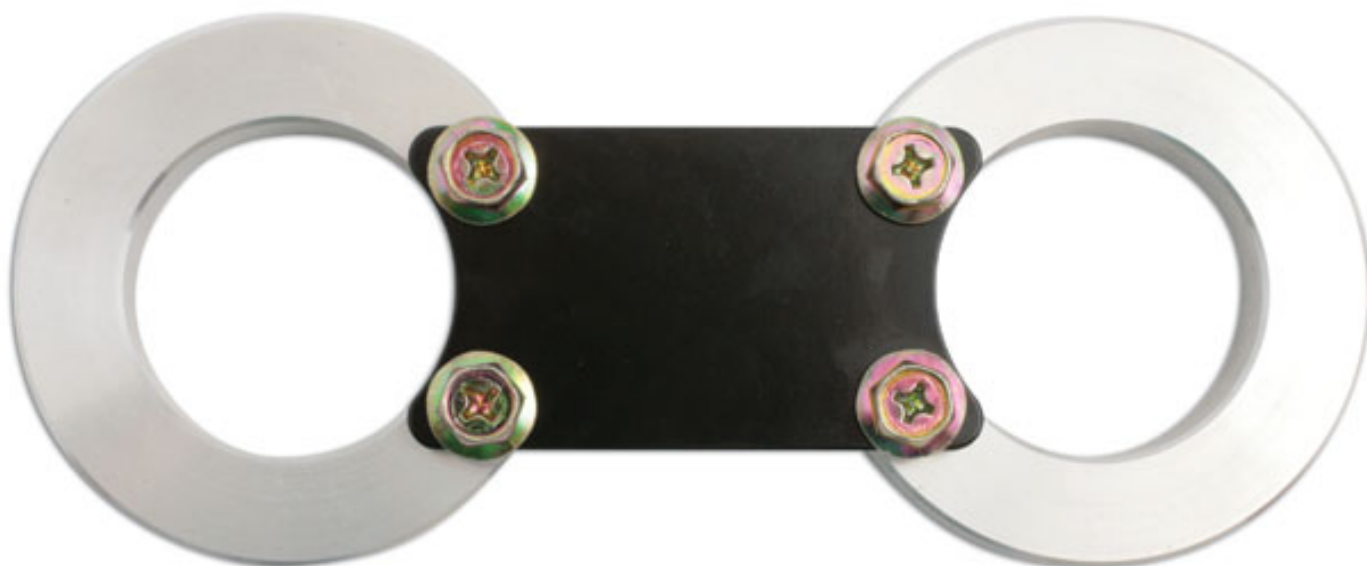

Narzędzia do ustawiania wałka rozrzędu - Subaru 2.5

Narzędzie do ustawiania wałka rozrzędu do silników DOHC 2.5 DOHC (bez turbo). Wykonane z aluminium, zgodnie z oryginałem Subaru 499207300.

Additional Information

- Narzędzie do ustawiania wałka rozrzędu do silników DOHC 2.5 DOHC (bez turbo).
- Wykonane z aluminium.
- Wykonane z aluminium zgodnie z oryginałem Subaru 499207300.
- Do wykonania usługi przy jednym pasku.
- Oszczędność czasu